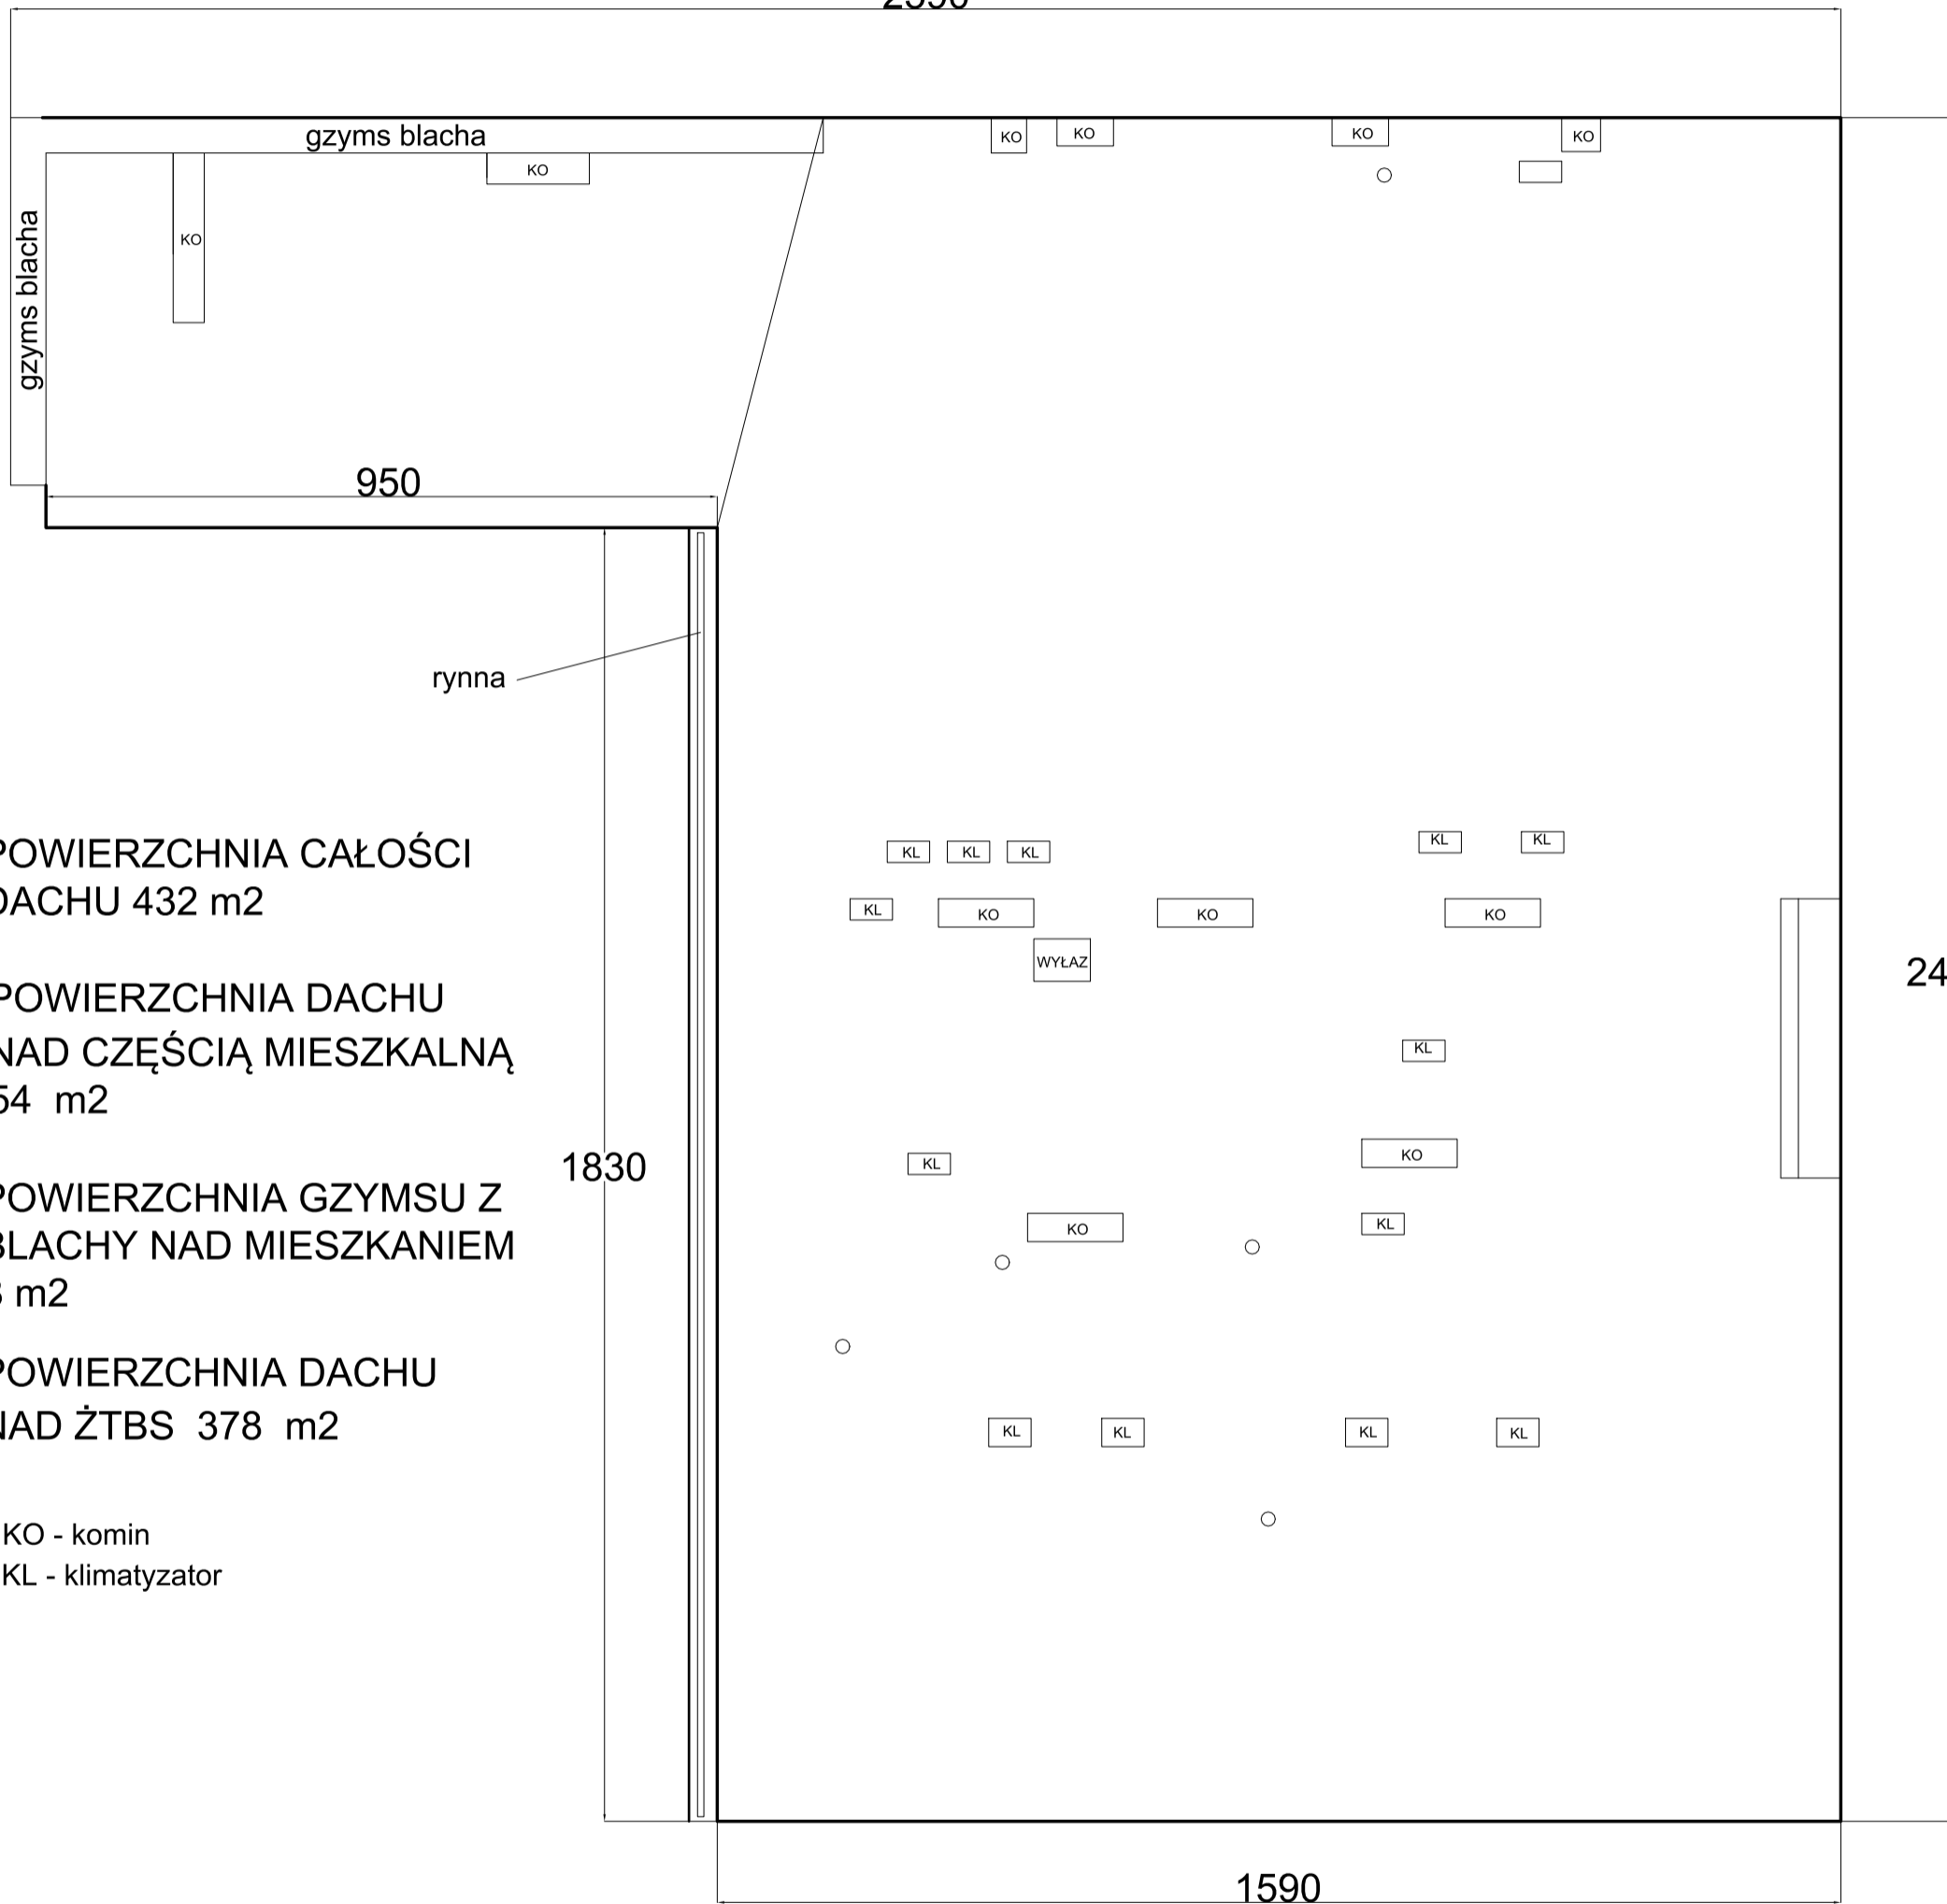

2590

POWIERZCHNIA CAŁOŚCI
DACHU 432 m²

POWIERZCHNIA DACHU
NAD CZĘŚCIĄ MIESZKALNĄ
54 m²

POWIERZCHNIA GZYMSU Z
BLACHY NAD MIESZKANIEM
8 m²

POWIERZCHNIA DACHU
NAD ŻTBS 378 m²

KO - komin
KL - klimatyzator

241

1590